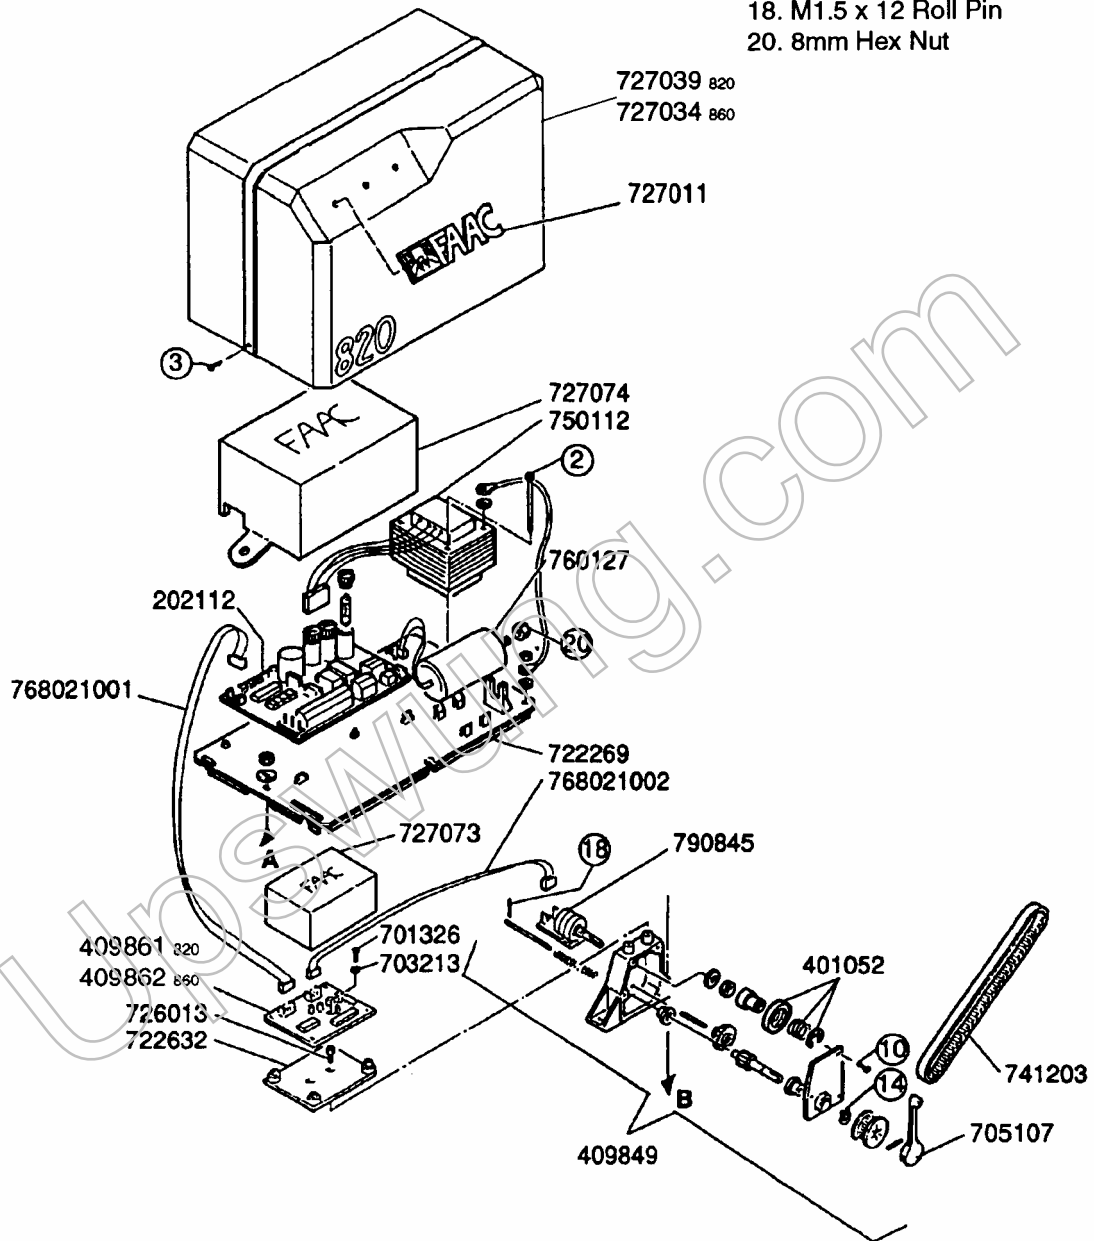

Exploded View 820/860 Electronic Parts

- 2. M3 x 45 Socket Head Screw
- 3. M4 x 6 Phillips Head Screw
- 10. M3 x 7 Hex Head Bolt
- 14. E8 External Snap Ring
- 18. M1.5 x 12 Roll Pin
- 20. 8mm Hex Nut

cod. 923031

0.1	01.94	00.00	
-----	-------	-------	--