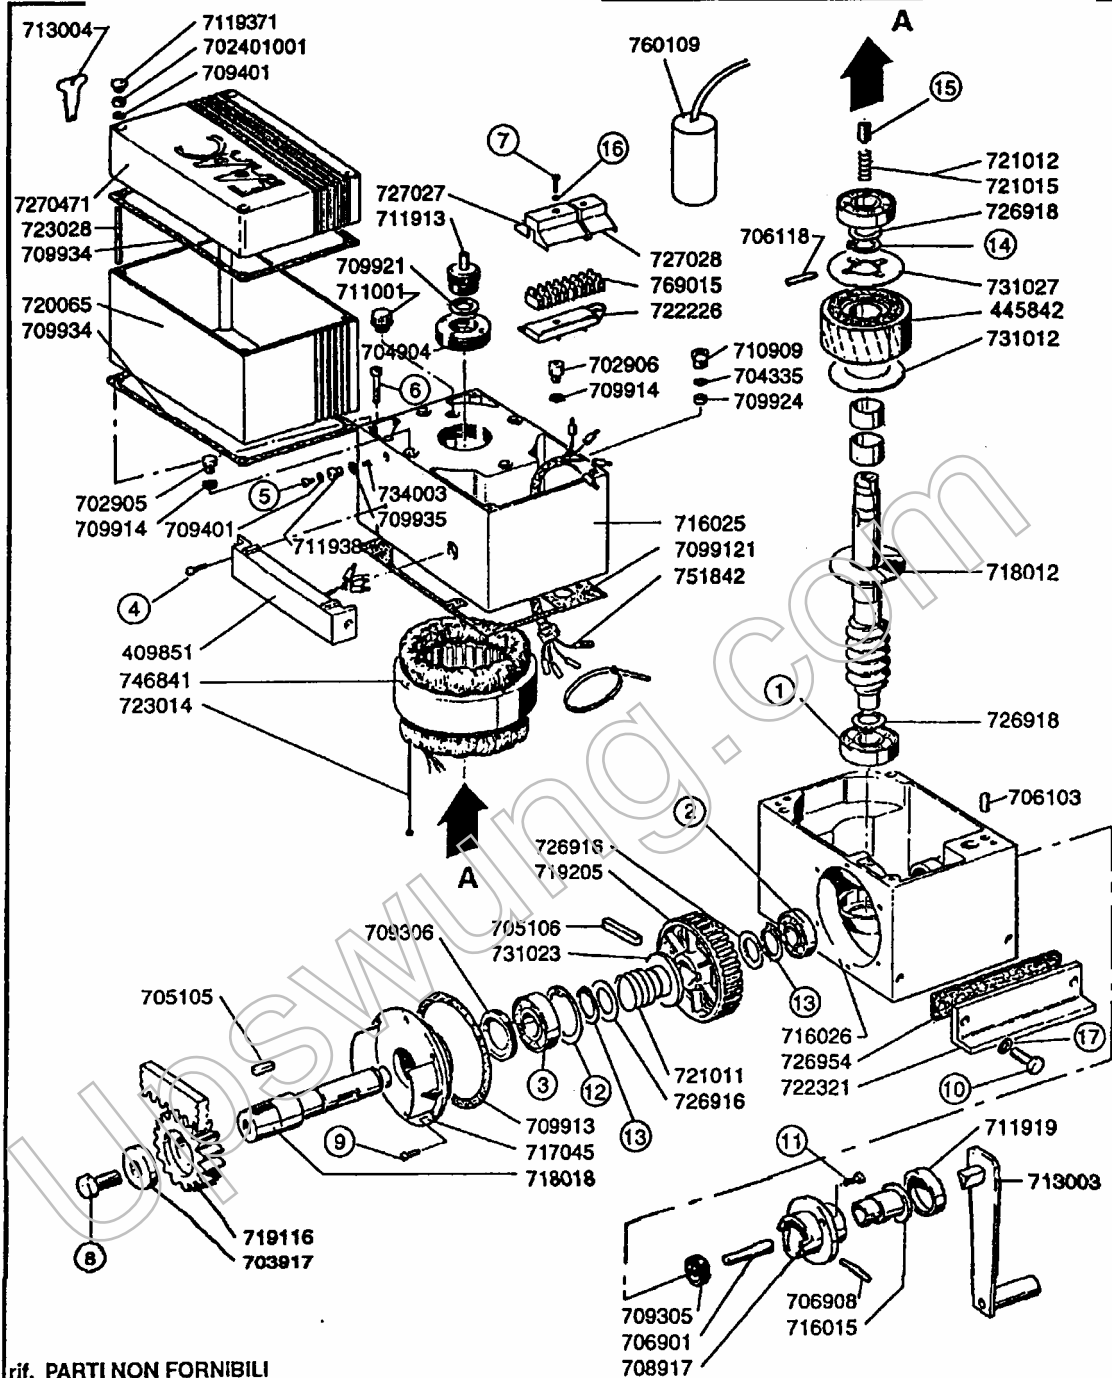

EXPLODED VIEW

844

rif. PARTI NON FORNIBILI

1 Cuscinetto 6204 Z	6 TCCE 6x30 5931 8G Z	11 TCCE 5x12 5931 G Z	16 Rosetta 3 6592 Ottone
2 Cuscinetto 6004	7 TCTC 3x14 6107 Z	12 Seeger I 52 7437	17 Rosetta 8 6592 R 40 Z
3 Cuscinetto 6205	8 TE 12x20 5739 8G Z	13 Seeger E 25-7435	
4 TCCE 4x10 5931 8G Z	9 TCCE 5x16 5931 8G Z	14 Seeger E 24 7435	
5 TE 4x6 5739 8G Z	10 TE 8x20 5739 8G Z	15 STCE 10x16 5923 Aut.	

cod. 9230324

0.0	06.94	00.00	390806
-----	-------	-------	--------