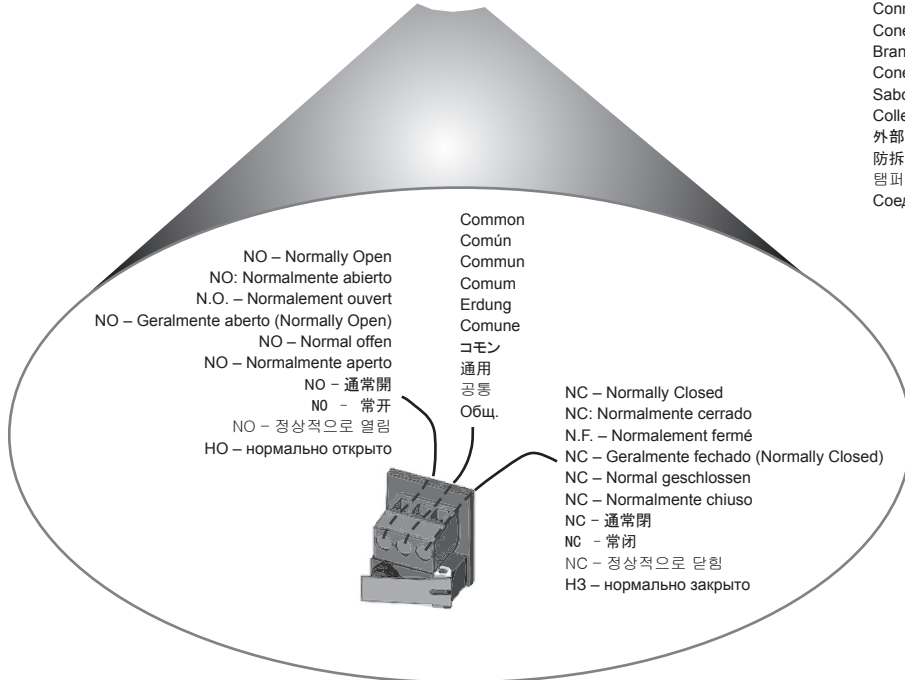

# Tamper (0300A)

INTERRUPTOR DE SABOTAJE  
 AUTOPROTECTION  
 TAMPER  
 SABOTAGEKONTAKT  
 TAMPER  
 タンパ  
 防拆器  
 템퍼  
 ДАТЧИК ВСКРЫТИЯ

Connect Tamper to external system.  
 Conecte el interruptor de sabotaje al sistema externo.  
 Branchez l'autoprotection au système externe.  
 Conecte o tamper ao sistema externo.  
 Sabotagekontakt an externes System anschließen.  
 Collegare il contatto tamper al sistema esterno.  
 外部システムにタンパを接続します。  
 防拆器连接到外部系统。  
 템퍼를 외부 시스템에 연결。  
 Соединить датчик вскрытия с внешней системой.